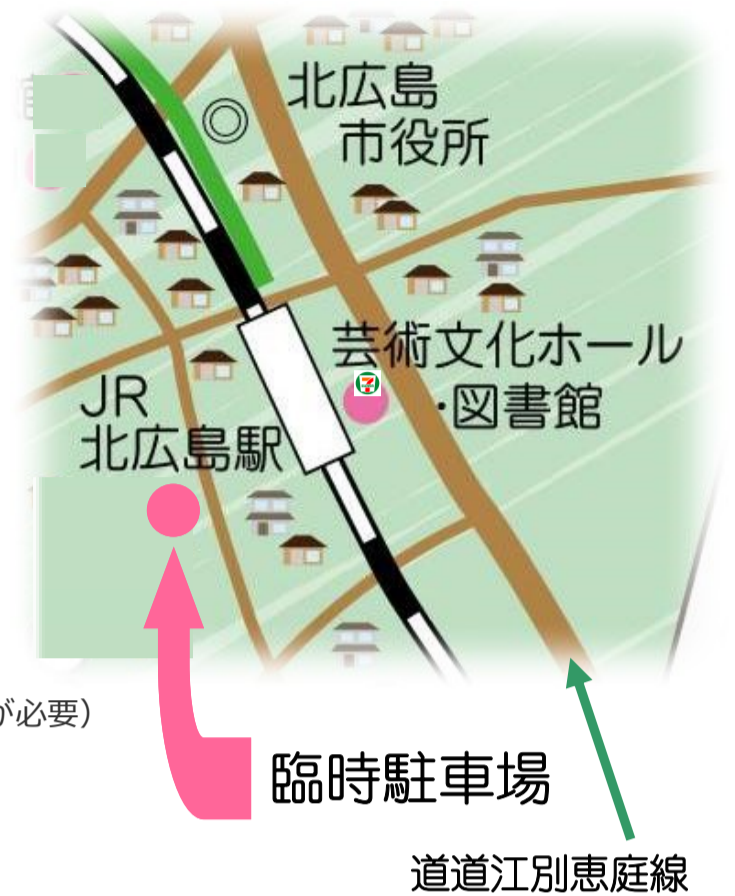

# 北広島市芸術文化ホールまでのアクセス

JRでお越しの方（JR北広島駅東口から徒歩1分）

千歳線

- 札幌駅から 快速「エアポート」（新千歳空港行）で16分
- 新札幌駅から 快速「エアポート」（新千歳空港行）で8分
- 新千歳空港駅から 快速「エアポート」（札幌・小樽・旭川行）で18分

自動車でお越しの方

- 札幌市内・千歳市内・岩見沢市内から 約50分

駐車場

- 北広島市芸術文化ホール

・臨時駐車場（無料）

◇芸術文化ホールの駐車場が狭いため  
臨時駐車場をご利用ください。  
◇障害者の方は施設駐車場が便利です。

・施設駐車場 午前9時00分から午後10時00分（無料：ホール窓口にて施設利用証印が必要）

- 市営駅東口駐車場

・有料駐車場

午前6時00分から翌日午前1時00分（有料：150円／1時間）

ホール窓口での施設利用証印で2時間まで無料

臨時駐車場

道道江別恵庭線