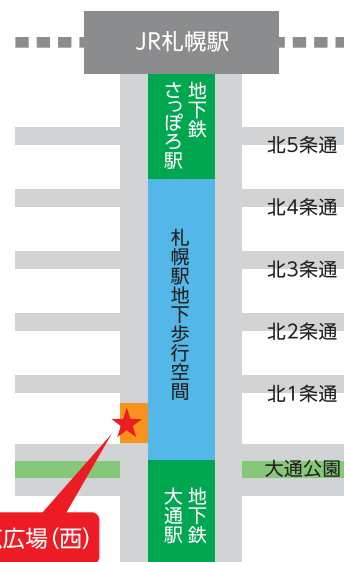

労働と生活の 総合相談会

3月25日(火)

10:00~16:00

札幌駅前通地下歩行空間 北大通交差点広場(西)

地下鉄大通駅から地下歩行空間に入ってすぐ左

- 労働相談
- 生活相談
- 法律相談
- 心と医療の相談

一緒に、考えましょう。

仕事のこと、暮らしのこと、
つらいことを「ひとりの頭」で
考え込んでいたり、していませんか？
一緒に考えれば、小さなことからでも、
解決のきっかけが探せるかも知れません。
気軽に立ち寄れる相談会です。
どうぞ、声をかけてください。

無料相談

反貧困ネット北海道 事務局
TEL/FAX.011(533)3778
Email: hanhinkondo@yahoo.co.jp
<http://www015.upp.so-net.ne.jp/hanhinkondo/>

赤い羽根共同募金